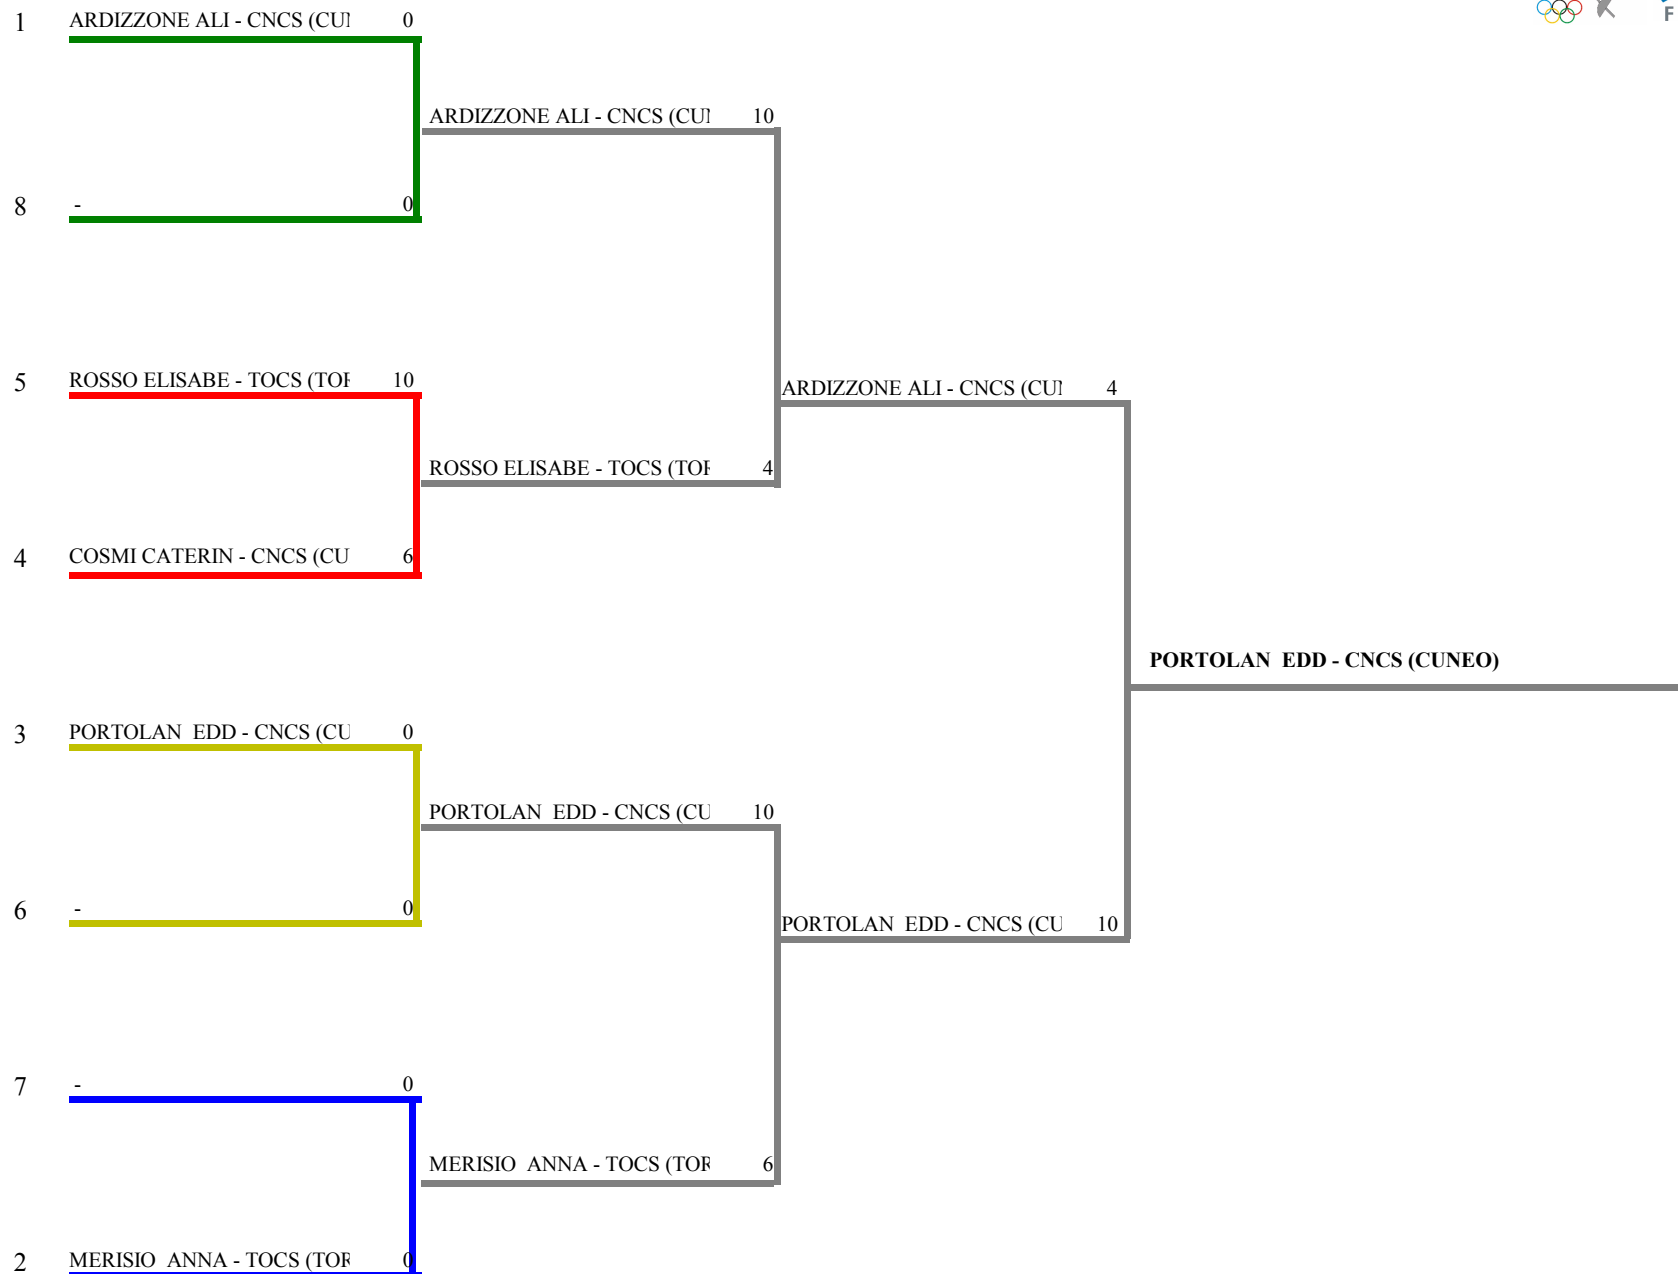

Fioretto femminile Prime_Lame
TABELLONE DEI QUARTI DI FINALE

FEDERAZIONE ITALIANA SCHERMA
FEDERATION INTERNATIONALE D'ESCRIME

Classifica definitiva Fioretto femminile
1 Esord./Prime_Lame

Gran Premio Giovanissimi

CUNEO - 2a Prova Regionale GPG

Stampa: 27/01/2014 8:54

<u>Classifica</u>	<u>NumFis</u>	<u>Cognome</u>	<u>Nome</u>	<u>Del</u>	<u>Denominazione</u>
1	646880	PORTOLAN	EDDA	11/02/04	CIRCOLO SCHERMISTICO CUNEO
2	659804	ARDIZZONE	ALICE	20/12/04	CIRCOLO SCHERMISTICO CUNEO
3	658628	MERISIO	ANNA I SHIEN	25/04/04	CLUB SCHERMA TORINO A.S.D.
	658655	ROSSO	ELISABETH	26/12/04	CLUB SCHERMA TORINO A.S.D.
5	666175	COSMI	CATERINA	05/01/04	CIRCOLO SCHERMISTICO CUNEO